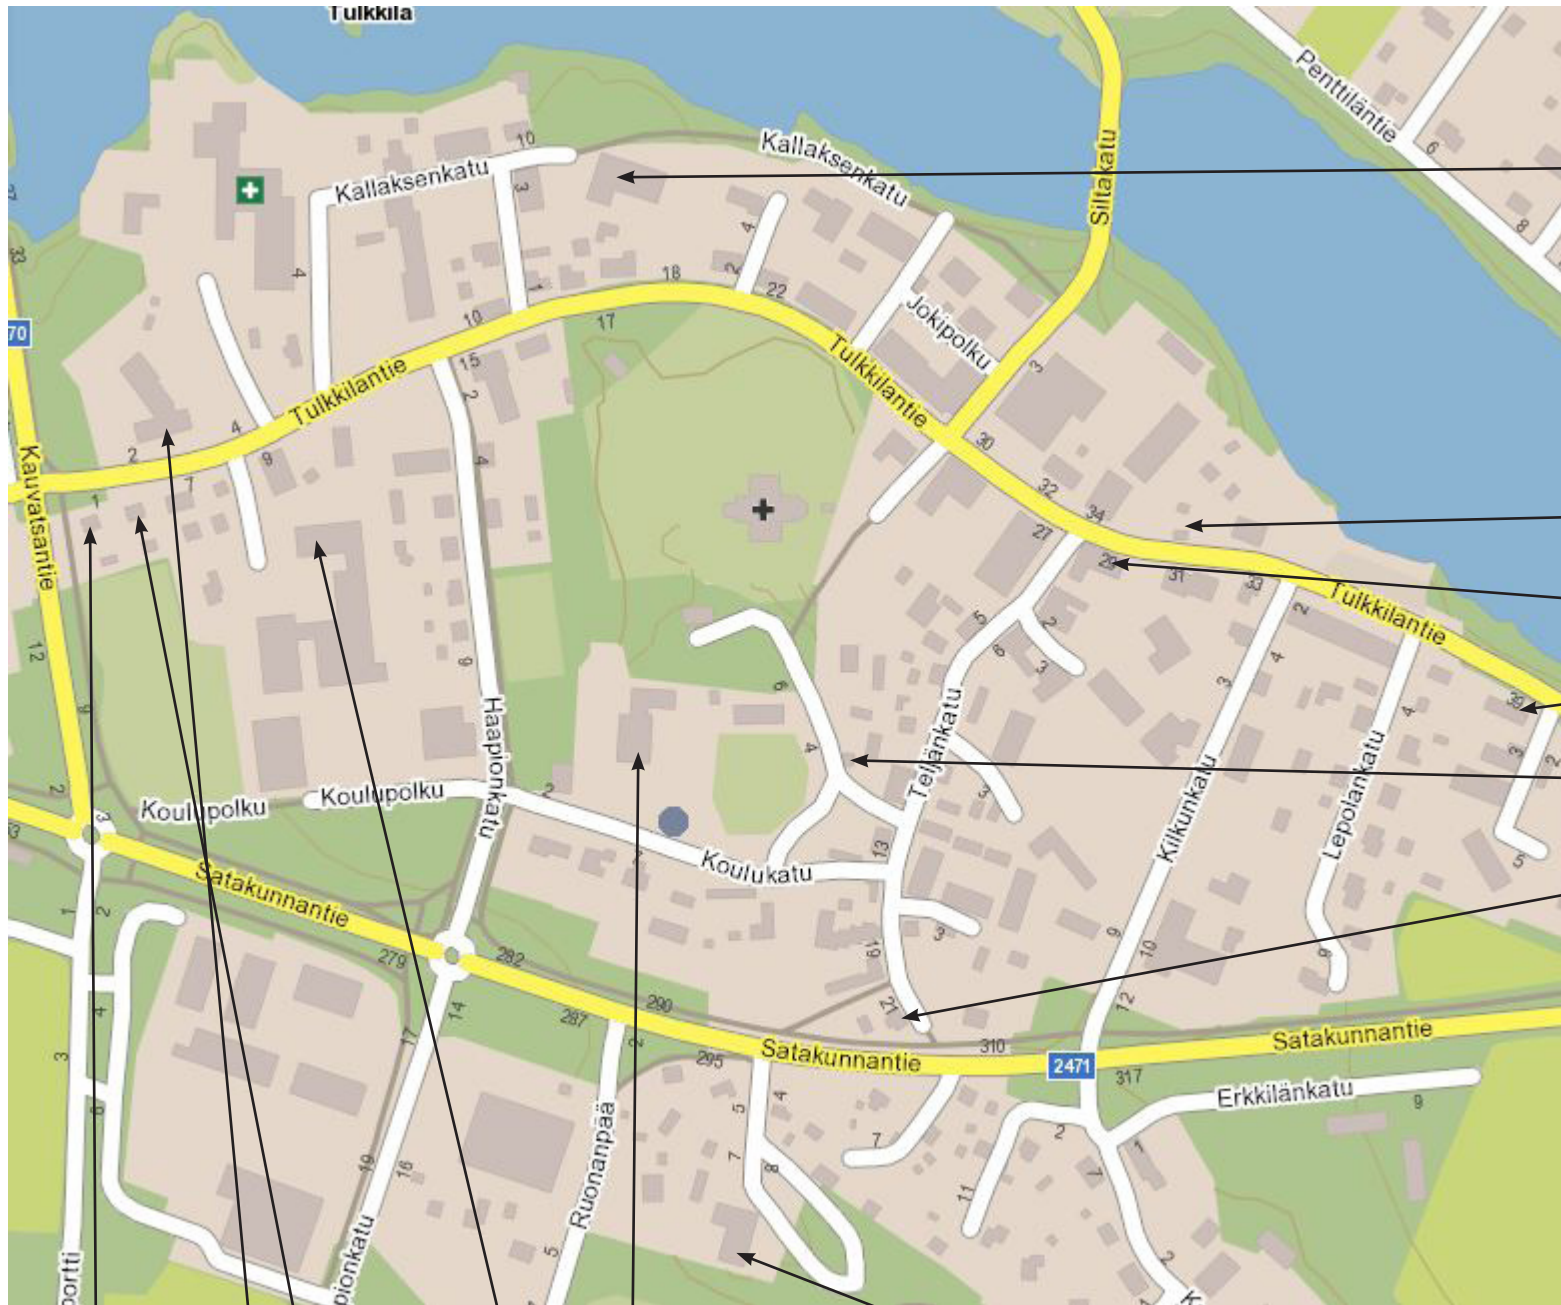

Rakennusperintökierros Tulkkilassa

Vanha Yhteiskoulu

Rantamaa

Rohtola

Suvanto

Harju

Puolimatka

Einola

Tuomola

Uusi kansakoulu

Seuratalo

Lallinmäki, kaupungintalo

Uusi yhteiskoulu

Osana omaa ympäristöä -hanke

Turun yliopisto
University of Turku