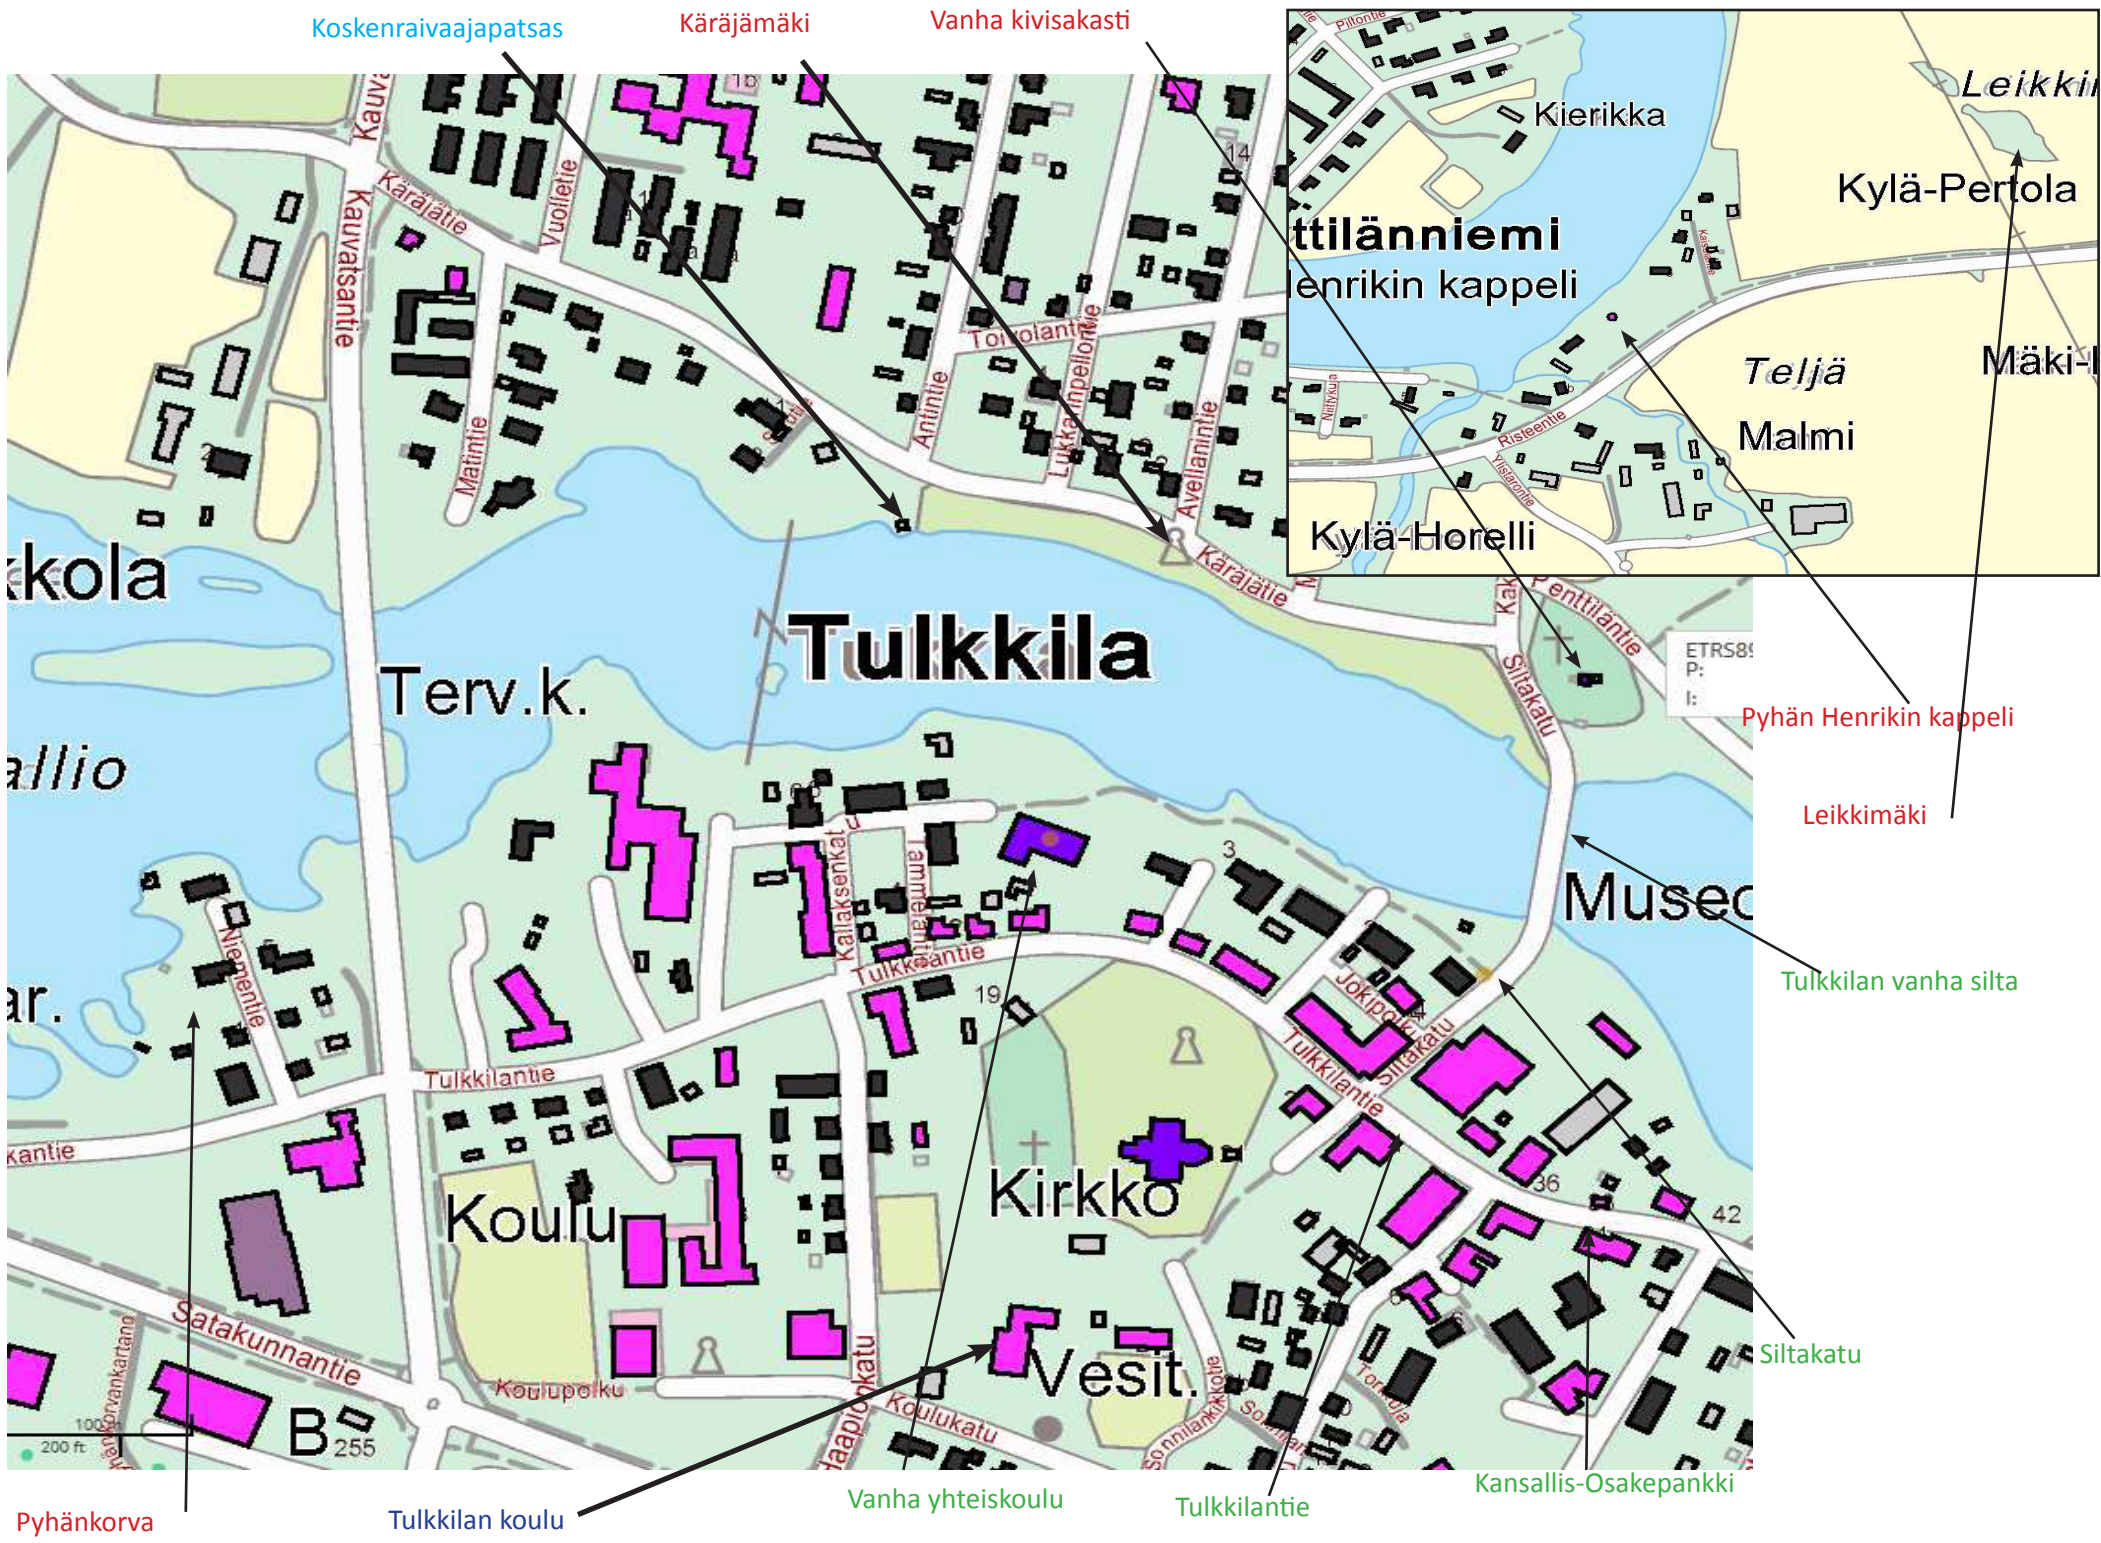

- jälleerakennuskausi
- ihmisen ja ympäristön välinen vuorovaikutus
- 1900-luku
- esihistoria ja keskiaika

Pyhäncorva

Tulkkilan koulu

Vanha yhteiskoulu

Tuikkilantie

Kansallis-Osakepankki

Siltakatu

Tuikkilan vanha silta

Kylä-Horelli

Teljä
Malmi

Kylä-Pertola

Mäki-

Leikki-

ETRS89
P:
I: