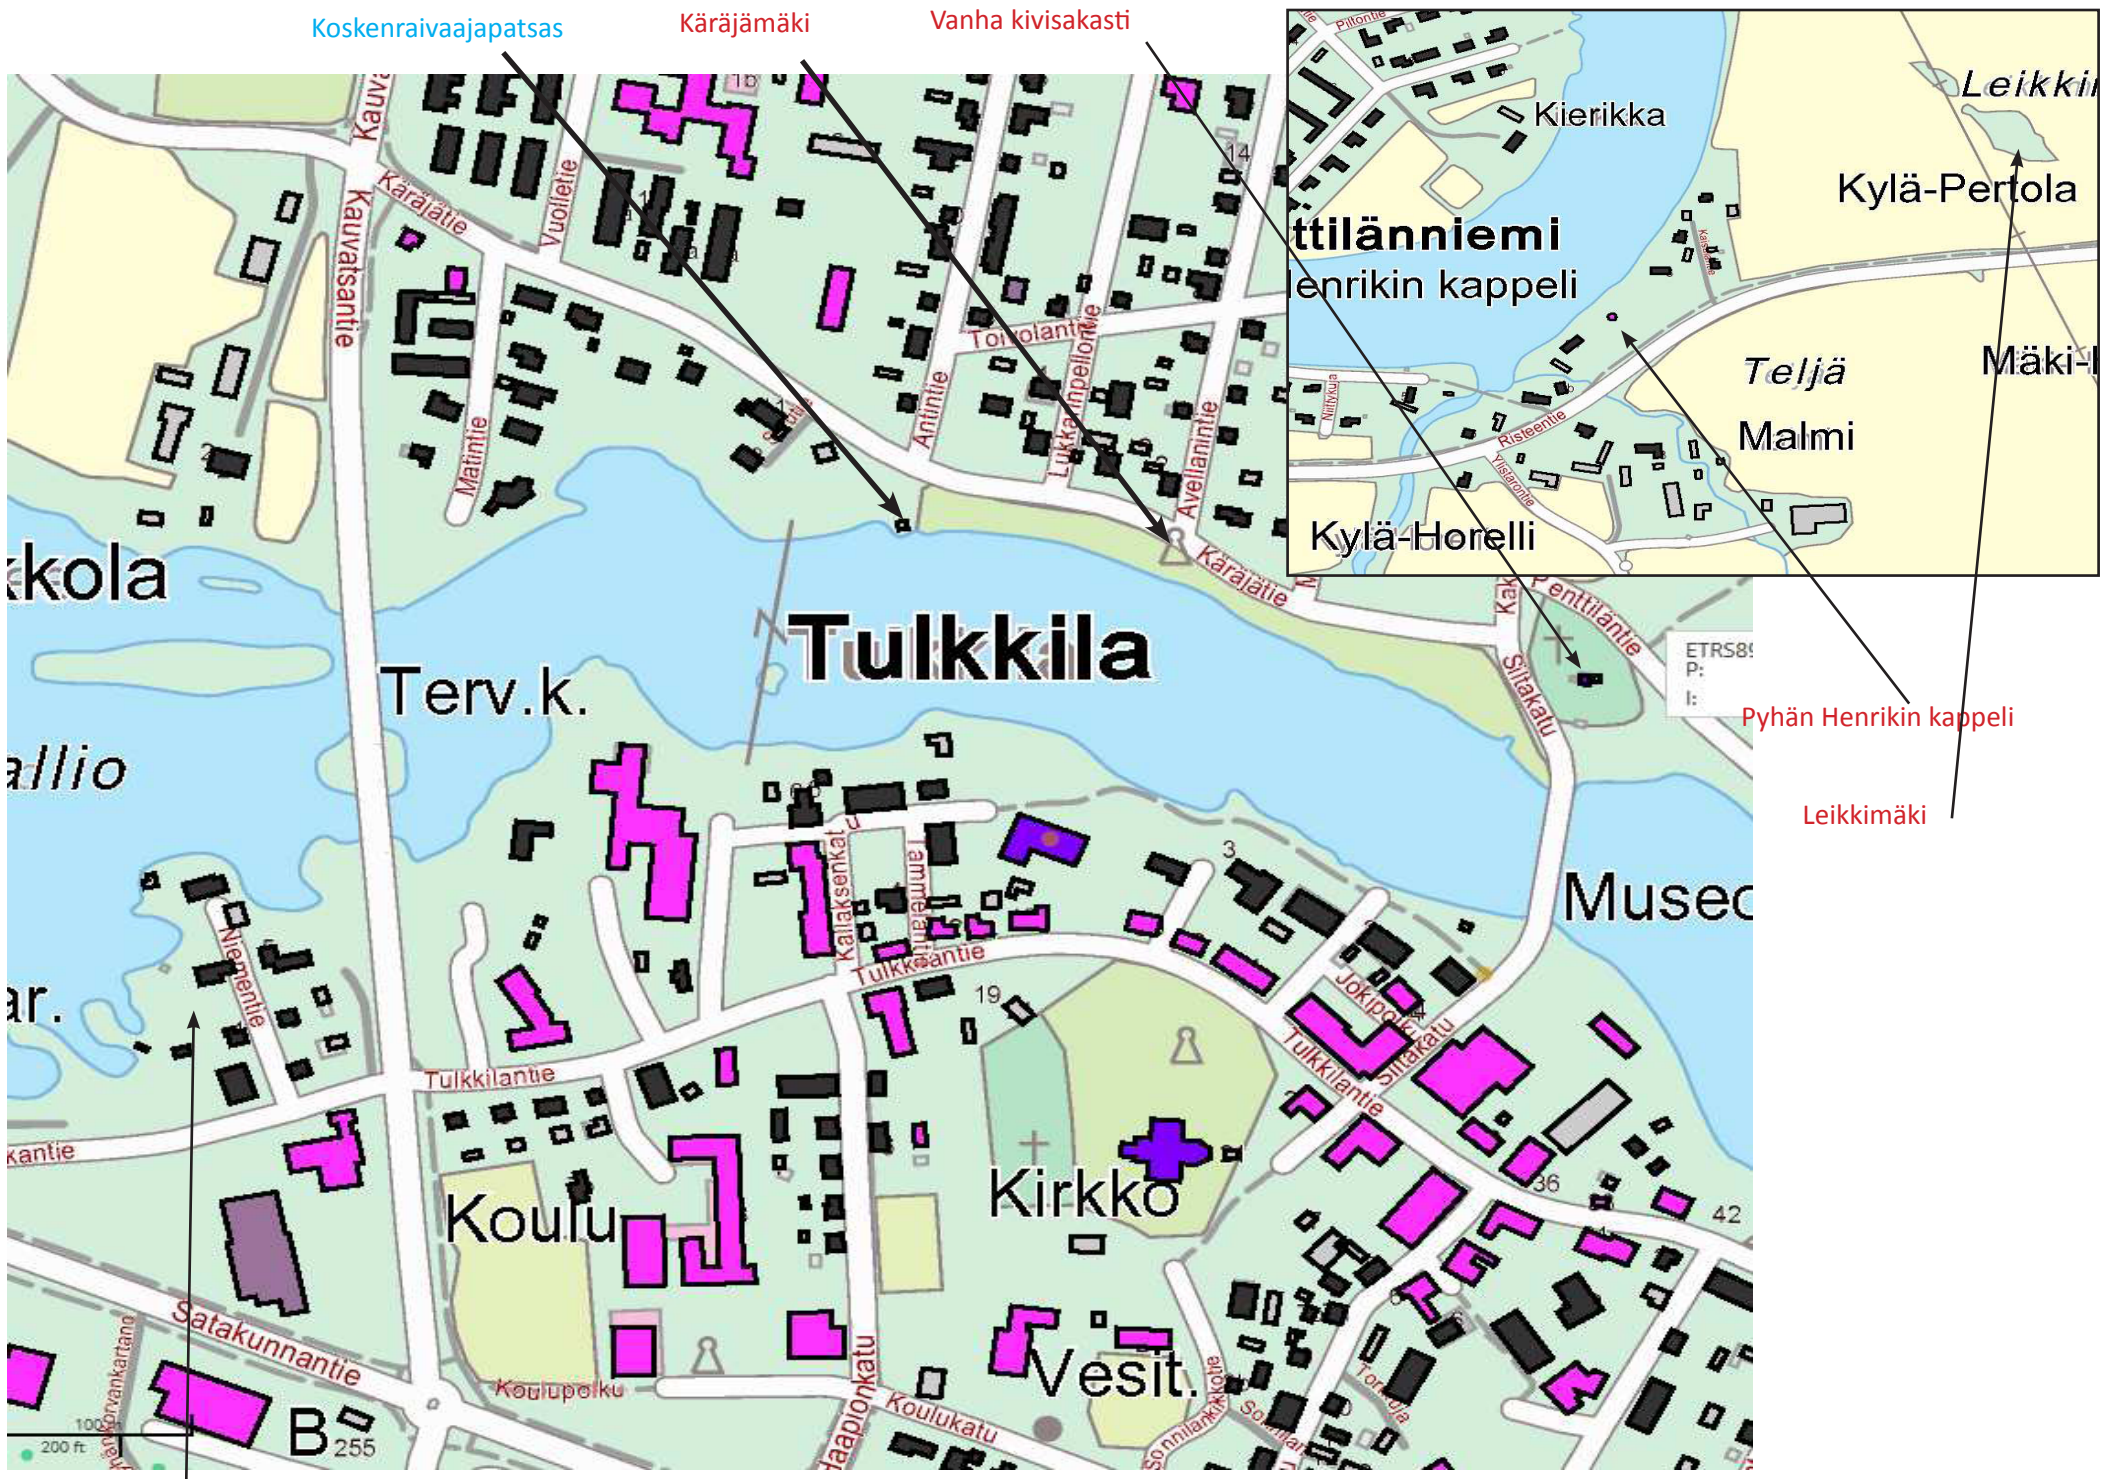

jälleerakennuskausi
 ihmisen ja ympäristön
 välinen vuorovaikutus
 1900-luku
 esihistoria ja keskiaika
 Pyhäkorva

Koskenraivaajapatsas
 Kärräjämäki
 Vanha kivisakasti

Pyhän Henrikin kappeli
 Leikkimäki

Pyhäkorva